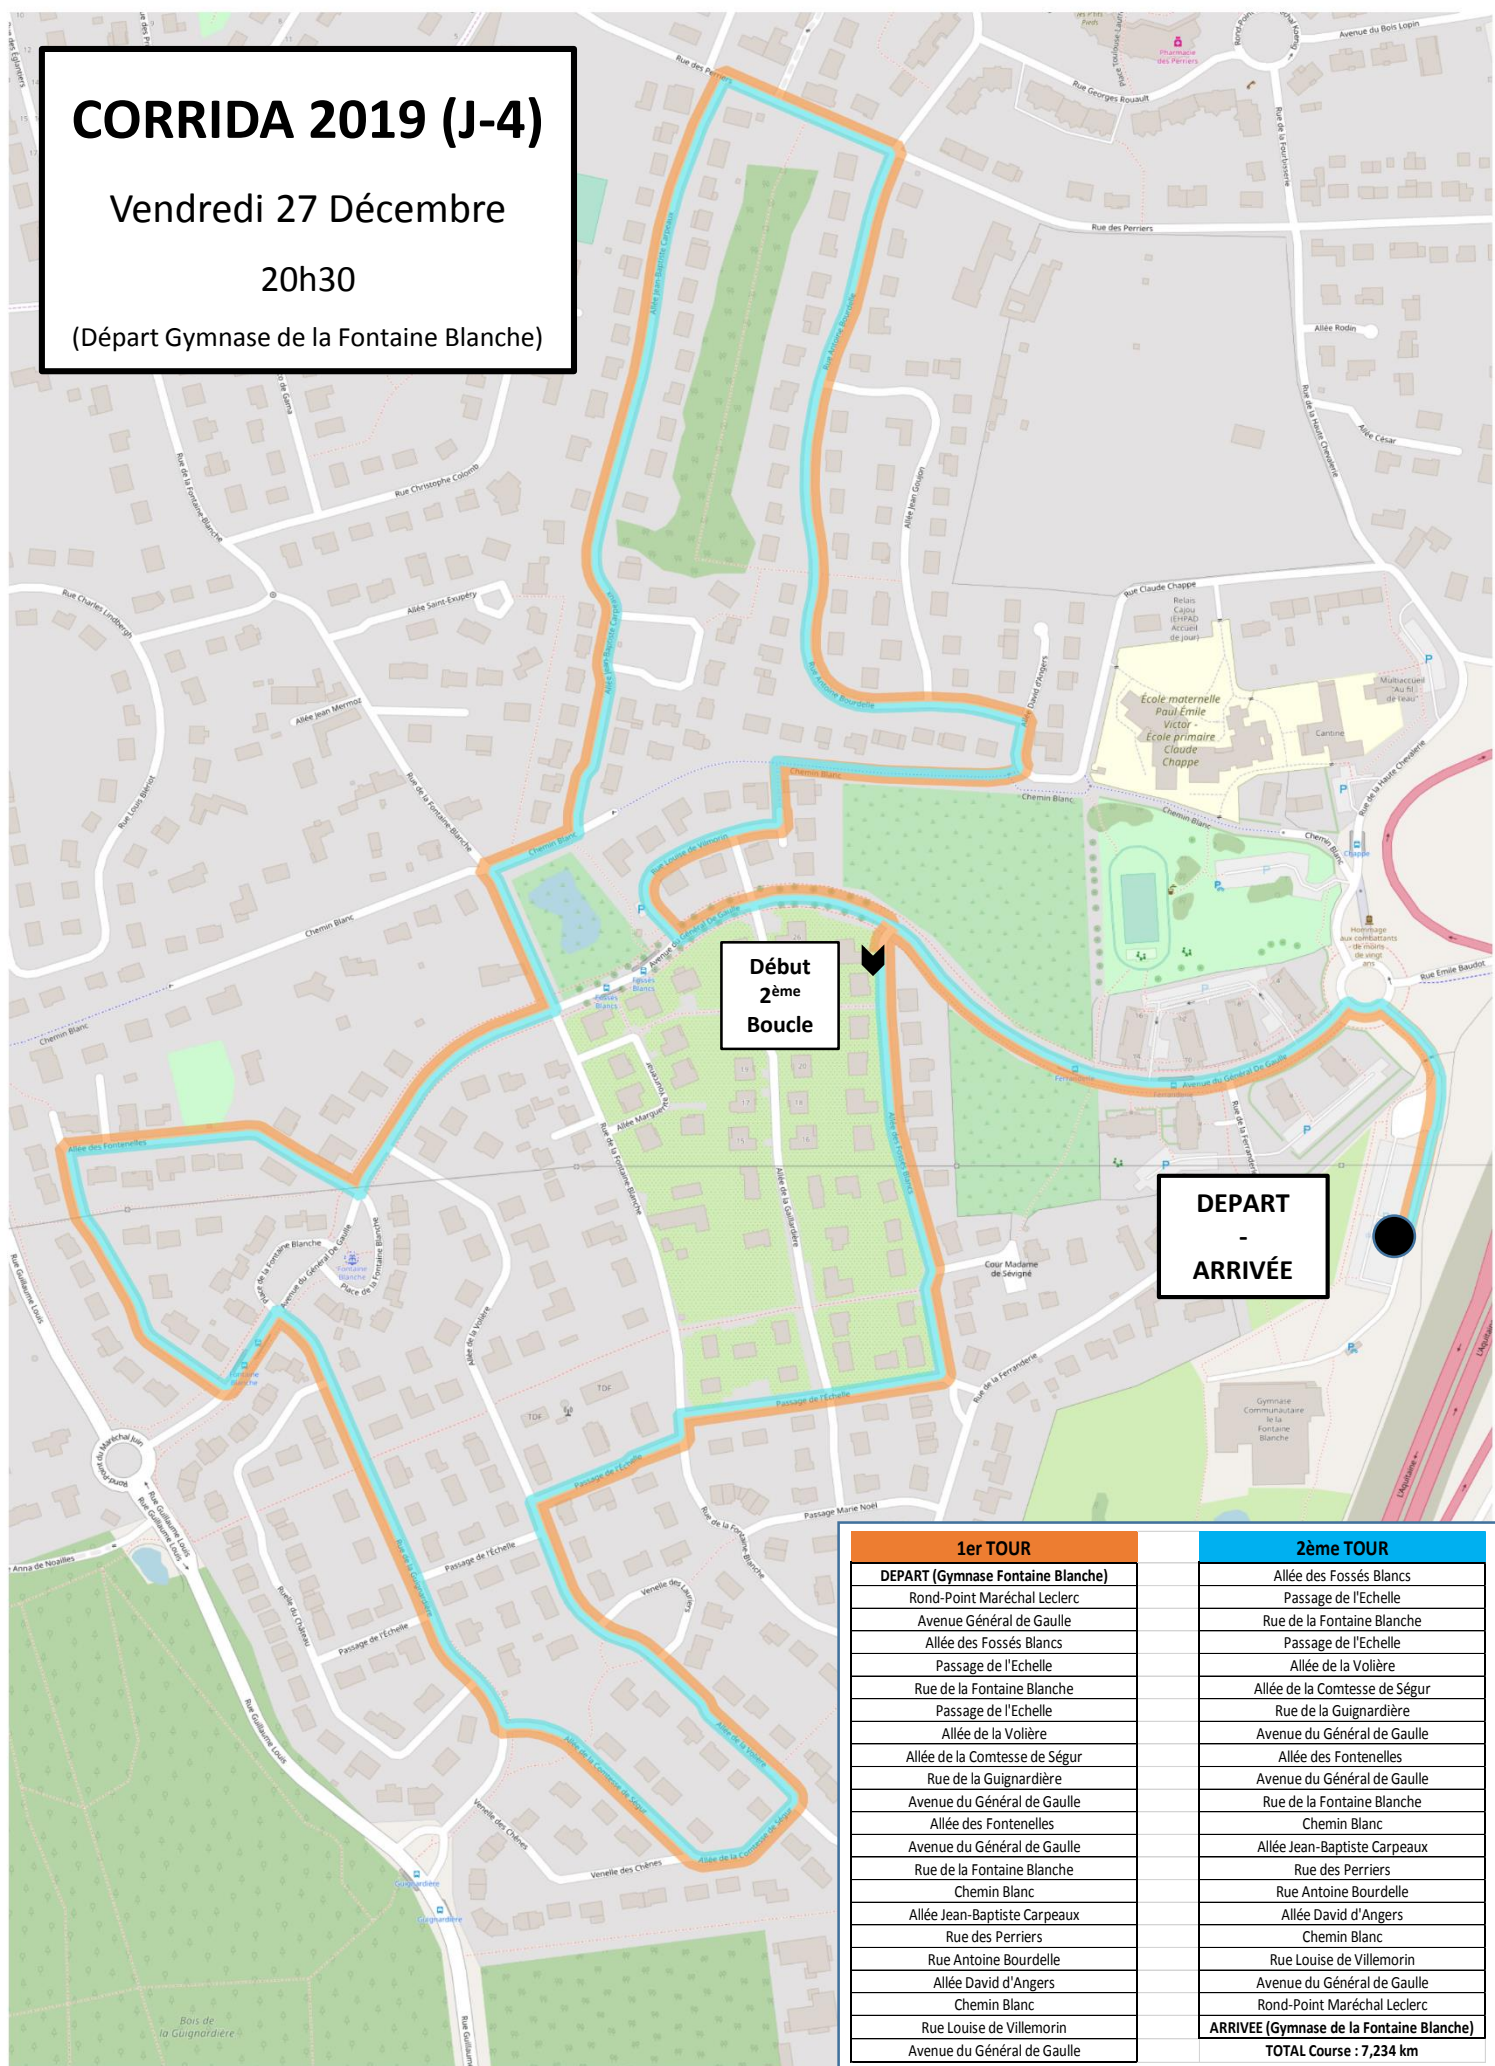

# CORRIDA 2019 (J-4)

Vendredi 27 Décembre

20h30

(Départ Gymnase de la Fontaine Blanche)

Début  
2<sup>ème</sup>  
Boucle

DEPART  
-  
ARRIVÉE

1er TOUR	2ème TOUR
<b>DEPART (Gymnase Fontaine Blanche)</b>	Allée des Fossés Blancs
Rond-Point Maréchal Leclerc	Passage de l'Echelle
Avenue Général de Gaulle	Rue de la Fontaine Blanche
Allée des Fossés Blancs	Passage de l'Echelle
Passage de l'Echelle	Allée de la Volière
Rue de la Fontaine Blanche	Allée de la Comtesse de Ségur
Passage de l'Echelle	Rue de la Guignardière
Allée de la Volière	Avenue du Général de Gaulle
Allée de la Comtesse de Ségur	Allée des Fontenelles
Rue de la Guignardière	Avenue du Général de Gaulle
Avenue du Général de Gaulle	Rue de la Fontaine Blanche
Allée des Fontenelles	Chemin Blanc
Avenue du Général de Gaulle	Allée Jean-Baptiste Carpeaux
Rue de la Fontaine Blanche	Rue des Perriers
Chemin Blanc	Rue Antoine Bourdelle
Allée Jean-Baptiste Carpeaux	Allée David d'Angers
Rue des Perriers	Chemin Blanc
Rue Antoine Bourdelle	Rue Louise de Villemorin
Allée David d'Angers	Avenue du Général de Gaulle
Chemin Blanc	Rond-Point Maréchal Leclerc
Rue Louise de Villemorin	<b>ARRIVÉE (Gymnase de la Fontaine Blanche)</b>
Avenue du Général de Gaulle	<b>TOTAL Course : 7,234 km</b>